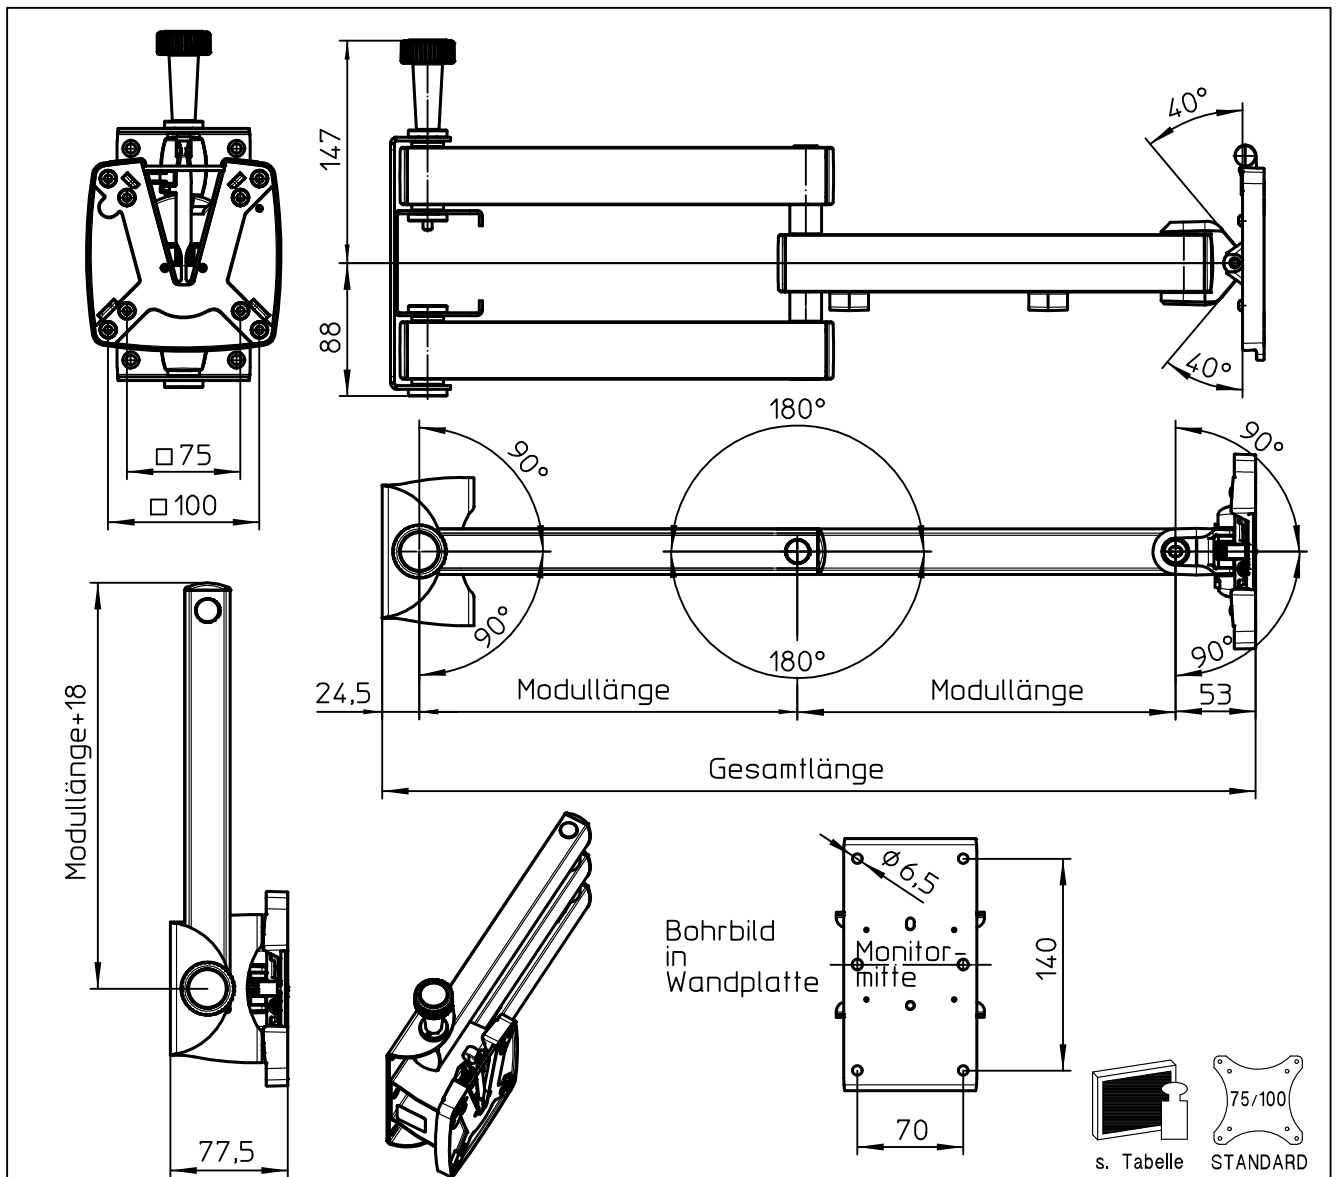

Datenblatt:

DB 950+300*+*** Sky10

Sky

Id.-Nr.	FAWO-Id.-Nr.	Farbe	Modul- länge	Gesamt- länge	Tragkraft	Zubehör- beutel	Verpackung
950+3005+000	01608 T 57099	anthrazit	200	477,5	12 kg	H	Sammelkarton
950+3009+000	01608 T 77099	silber/anthr.	200	477,5	12 kg	H	Sammelkarton
950+3005+001	01608 T 57599	anthrazit	250	577,5	10 kg	H	Sammelkarton
950+3009+001	01608 T 77599	silber/anthr.	250	577,5	10 kg	H	Sammelkarton
950+3005+006	01608 T 58099	anthrazit	260	597,5	10 kg	H	Sammelkarton
950+3009+006	01608 T 78099	silber/anthr.	260	597,5	10 kg	H	Sammelkarton
950+3005+002	01608 T 58299	anthrazit	300	677,5	8,5 kg	H	Sammelkarton
950+3009+002	01608 T 78299	silber/anthr.	300	677,5	8,5 kg	H	Sammelkarton
950+3005+003	01608 T 58599	anthrazit	350	777,5	7,5 kg	H	Sammelkarton
950+3009+003	01608 T 78599	silber/anthr.	350	777,5	7,5 kg	H	Sammelkarton
950+3005+100	01608 T 57099SB	anthrazit	200	477,5	12 kg	H	Einzelkarton
950+3009+100	01608 T 77099SB	silber/anthr.	200	477,5	12 kg	H	Einzelkarton
950+3009+101	01608 T 77599SB	silber/anthr.	250	577,5	10 kg	H	Einzelkarton
950+3005+106	01608 T 58099SB	anthrazit	260	597,5	10 kg	H	Einzelkarton
950+3009+102	01608 T 78299SB	silber/anthr.	300	677,5	8,5 kg	H	Einzelkarton
950+3005+103	01608 T 58599SB	silber/anthr.	350	777,5	7,5 kg	H	Einzelkarton
950+3009+103	01608 T 78599SB	silber/anthr.	350	777,5	7,5 kg	H	Einzelkarton