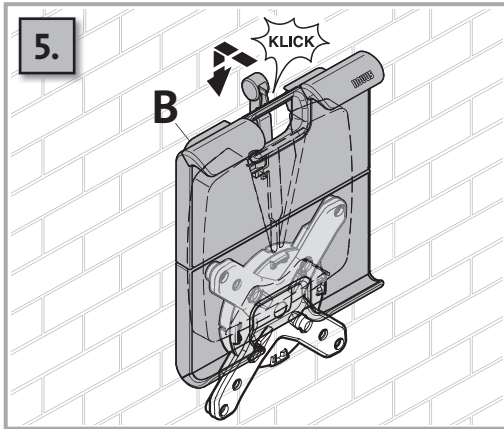

NOVUS[®] MY tab + cross

NOVUS[®] MY tab + cross

8.

Headquarters:

Novus Dahle GmbH
Breslauer Straße 34-38
49808 Lingen (Ems)
Germany

Service contact:

Novus Dahle GmbH
Hessenweg 53
49811 Lingen (Ems)
Germany
Tel.: +49 (0) 591 9140-457
Fax: +49 (0) 591 9140-841
E-Mail: info@novus-dahle.com
Web: www.novus-dahle.com