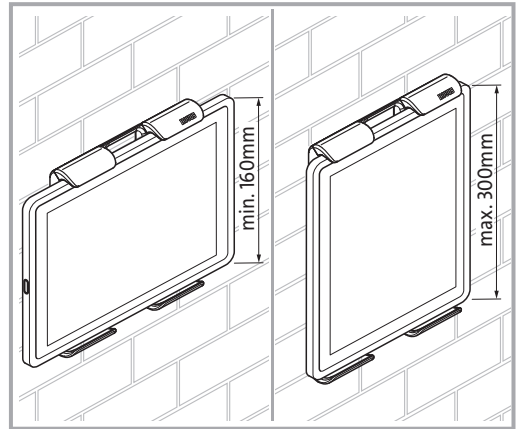

NOVUS[®] MY tab + cross

NOVUS[®] MY tab + cross

8.

Headquarters:

Novus Dahle GmbH
Breslauer Straße 34-38
49808 Lingen (Ems)
Germany

Service contact:

Novus Dahle GmbH
Hessenweg 53
49811 Lingen (Ems)
Germany
Tel.: +49 (0) 591 9140-457
Fax: +49 (0) 591 9140-841
E-Mail: info@novus-dahle.com
Web: www.novus-dahle.com