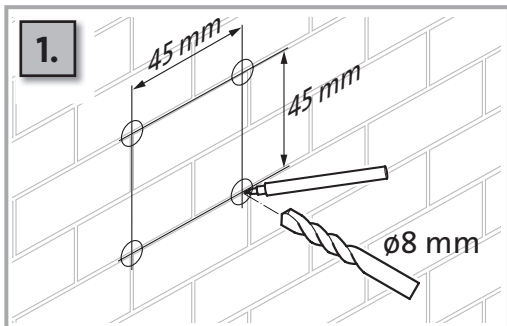

NOVUS[®] MY tab + cross

NOVUS[®] MY tab + cross

8.

Headquarters:

Novus Dahle GmbH
Breslauer Straße 34-38
49808 Lingen (Ems)
Germany

Service contact:

Novus Dahle GmbH
Hessenweg 53
49811 Lingen (Ems)
Germany
Tel.: +49 (0) 591 9140-457
Fax: +49 (0) 591 9140-841
E-Mail: info@novus-dahle.com
Web: www.novus-dahle.com