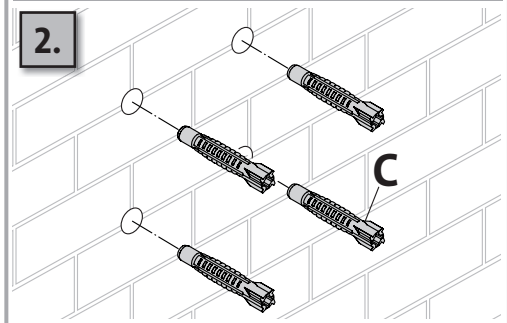

NOVUS[®] MY tab + cross

NOVUS[®] MY tab + cross

8.

Headquarters:

Novus Dahle GmbH
Breslauer Straße 34-38
49808 Lingen (Ems)
Germany

Service contact:

Novus Dahle GmbH
Hessenweg 53
49811 Lingen (Ems)
Germany
Tel.: +49 (0) 591 9140-457
Fax: +49 (0) 591 9140-841
E-Mail: info@novus-dahle.com
Web: www.novus-dahle.com