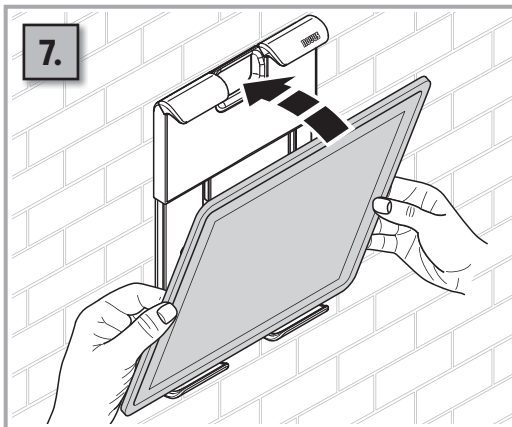

NOVUS[®] MY tab + cross

NOVUS[®] MY tab + cross

8.

Headquarters:

Novus Dahle GmbH
Breslauer Straße 34-38
49808 Lingen (Ems)
Germany

Service contact:

Novus Dahle GmbH
Hessenweg 53
49811 Lingen (Ems)
Germany
Tel.: +49 (0) 591 9140-457
Fax: +49 (0) 591 9140-841
E-Mail: info@novus-dahle.com
Web: www.novus-dahle.com