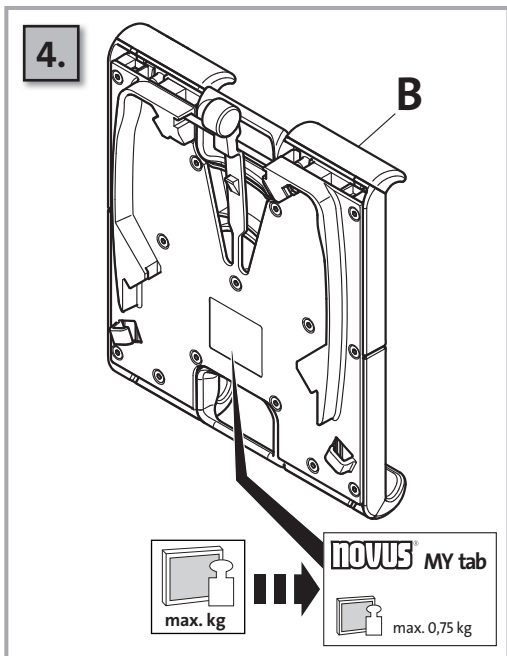

NOVUS[®] MY tab + cross

NOVUS[®] MY tab + cross

8.

Headquarters:

Novus Dahle GmbH
Breslauer Straße 34-38
49808 Lingen (Ems)
Germany

Service contact:

Novus Dahle GmbH
Hessenweg 53
49811 Lingen (Ems)
Germany
Tel.: +49 (0) 591 9140-457
Fax: +49 (0) 591 9140-841
E-Mail: info@novus-dahle.com
Web: www.novus-dahle.com