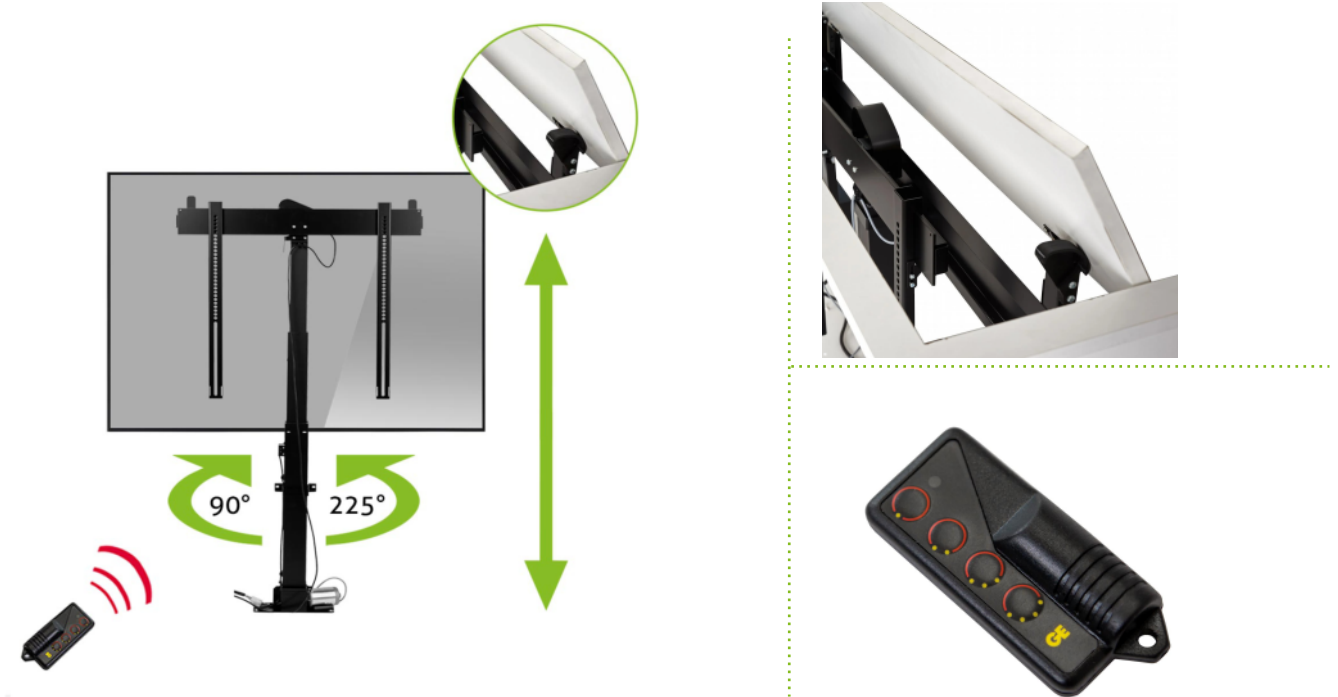

MonLines MLS033B Einbau TV Lift bis 75 Zoll Mit Klappenöffner, drehbar 90° L / 225° R

Beschreibung

Der elektrische TV Einbaulift von MonLines ist für Fernseher mit bis zu 75 Zoll geeignet und lässt sich in einem Möbelstück versenken. Per Knopfdruck auf der mitgelieferten Funkfernbedienung kann der Bildschirm ausgefahren werden. Durch den eingebauten Klappenöffner wird hierbei der Deckel des Möbels automatisch nach hinten geklappt und beim Einfahren wieder dezent geschlossen. Im ausgefahrenen Zustand ist der drehbare TV Lift außerdem um 90° nach links sowie 225° nach rechts beweglich. Favorisierte Positionen lassen sich einfach abspeichern. Dank Antikollisionsfunktion ist das TV Gerät vor möglichen Schäden geschützt. Für den Stromanschluss des Fernsehers steht zudem eine eigene Buchse zur Verfügung. Beim Einfahren des Fernsehlifts wird gleichzeitig der Fernseher vom Strom getrennt für zusätzliche Sicherheit.

Technische Details

Bildschirmgrößen:	37 - 75 Zoll
VEESA Standard:	100x100, 100x200, 200x100, 200x200, 200x300, 200x400, 300x200, 300x300, 400x200, 400x300, 400x400, 400x600, 500x400, 500x500, 600x200, 600x300, 600x400, 600x500, 600x600
Tragkraft:	60 kg
Hub:	1045 mm
Höhe:	967 - 2012 mm
Schwenkbereich:	225° rechts / 90° links
Elektrisch:	Ja, inkl. Fernbedienung
Einbautiefe:	112 mm