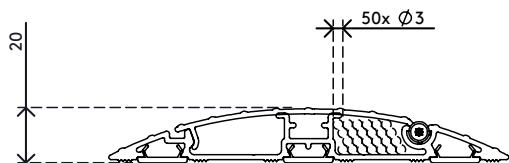

addit

Addit Kabelschutz 150 cm - gerade 423

2024/12/24

31.423

1535 x 180 x 45 mm

1 pcs

schwarz

3,2 kg

805410314231