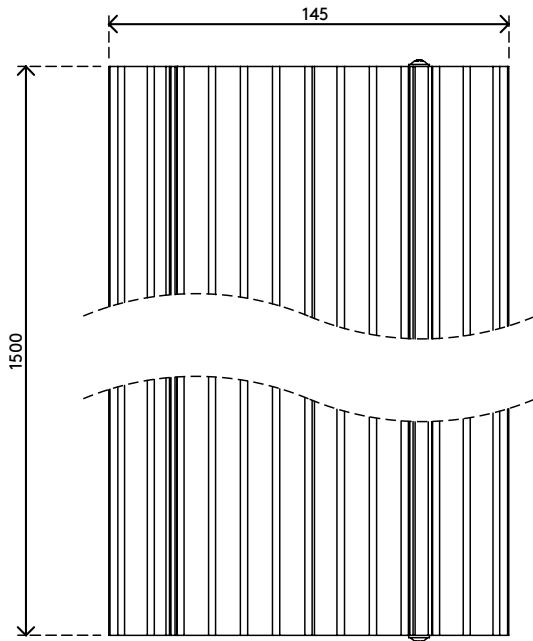

# addit

Addit Kabelschutz 150 cm - gerade 423

2024/12/24

# 31.423

 1535 x 180 x 45 mm

 1 pcs

 schwarz

 3,2 kg

 805410314231