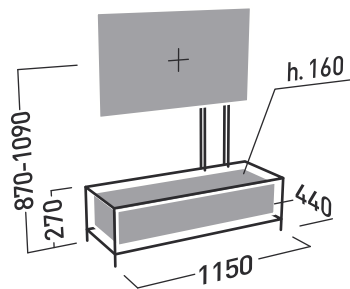

# Stiléo box

10 JAHRE GARANTIE

LACKIERUNG 2 JAHRE GARANTIE

Stiléo box verfügt über ein lackiertes Kastenelement, das der Stiléo Serie eine raffinierte Linienführung verleiht. Elegant und technisch ausgereift eignet es sich für Ton- und Videosysteme der Spitzenklasse.

Ref. 035400 GENCOD 318528 035400 9

- Kastenelement mit Push-Pull Klapptür
- Farbanstrich im Inneren des Kastenelements
- Zugang zu den Anschlüssen der Peripheriegeräte von der Rückseite; die Kabel werden im Doppelboden kaschiert
- Höhenverstellbarer und drehbarer Bildschirm