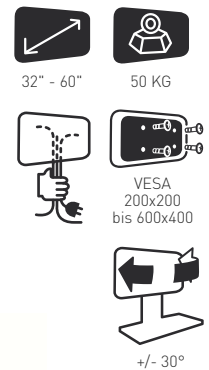

# Stiléo box

10 JAHRE GARANTIE

LACKIERUNG 2 JAHRE GARANTIE

Stiléo box verfügt über ein lackiertes Kastenelement, das der Stiléo Serie eine raffinierte Linienführung verleiht. Elegant und technisch ausgereift eignet es sich für Ton- und Videosysteme der Spitzenklasse.

Ref. 035400 GENCOD 318528 035400 9

- Kastenelement mit Push-Pull Klapptür
- Farbanstrich im Inneren des Kastenelements
- Zugang zu den Anschlüssen der Peripheriegeräte von der Rückseite; die Kabel werden im Doppelboden kaschiert
- Höhenverstellbarer und drehbarer Bildschirm