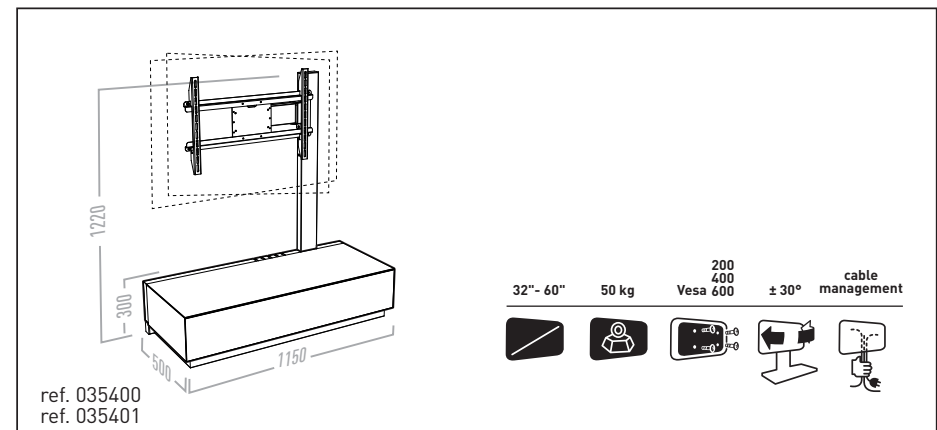

**N° Vert 0 800 40 40 60**

APPEL GRATUIT DEPUIS UN POSTE FIXE

International : + 800 40 40 60

\* photo non contractuelle

ref. 035400  
ref. 035401

MODÈLE DÉPOSE - REGISTERED DESIGN