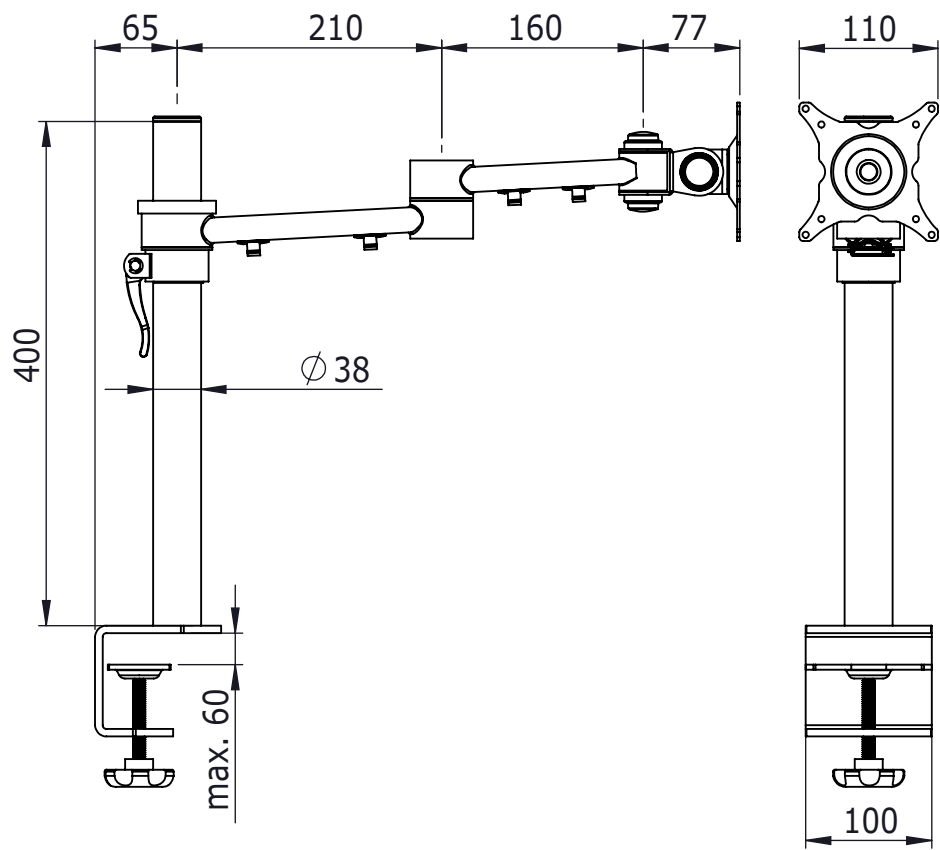

Datasheet 52.210/212/213

3,950

530x180x110

≤24"W

400

360°

180°

180°

15

75/100