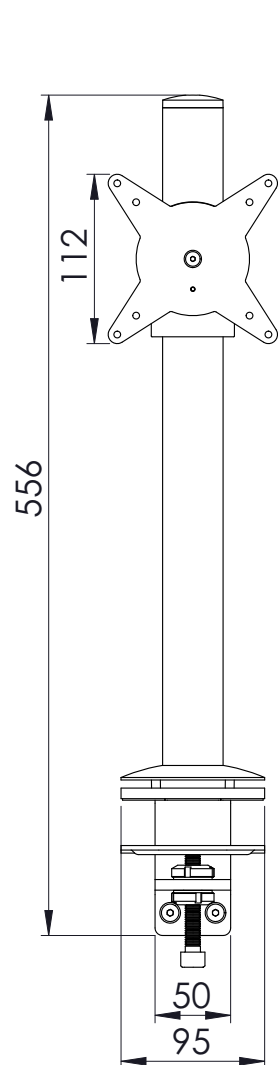

Datasheet 58102

2,297

648x238x159

≤24"W

352

360°

+65°/-65°

360°

8

75/100

Datasheet 58010

1,770

557x408x58