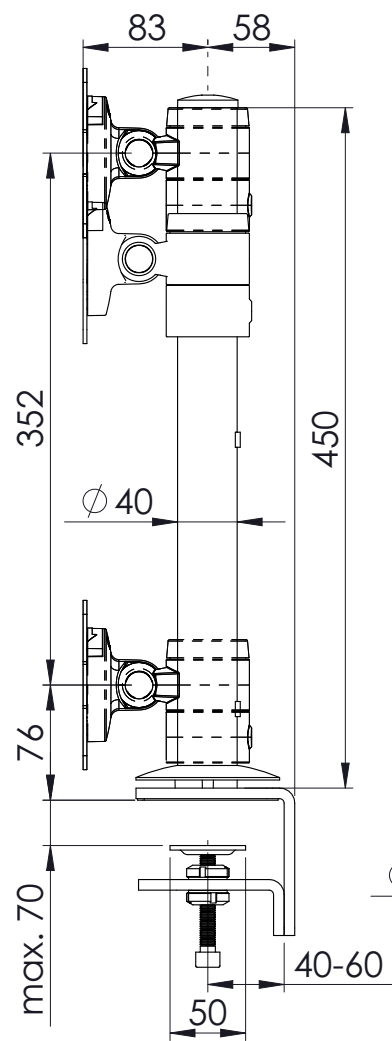

Datasheet 58102

2,297

648x238x159

≤24"W

352

360°

+65°/-65°

360°

8

75/100

Datasheet 58010

1,770

557x408x58