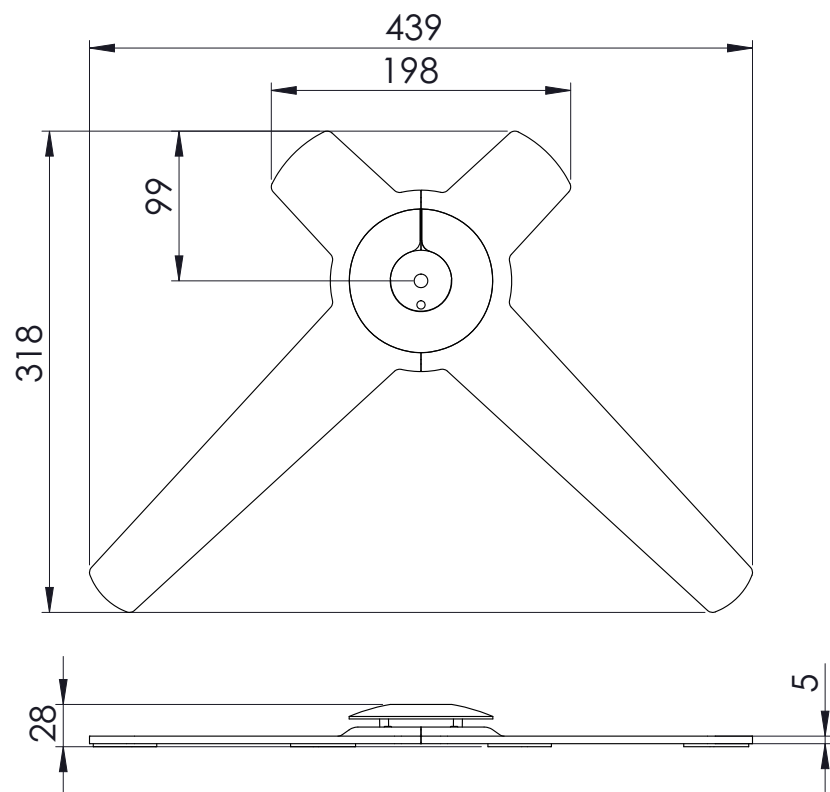

Datasheet 58102

2,297

648x238x159

≤24"W

352

360°

+65°/-65°

360°

8

75/100

Datasheet 58010

1,770

557x408x58