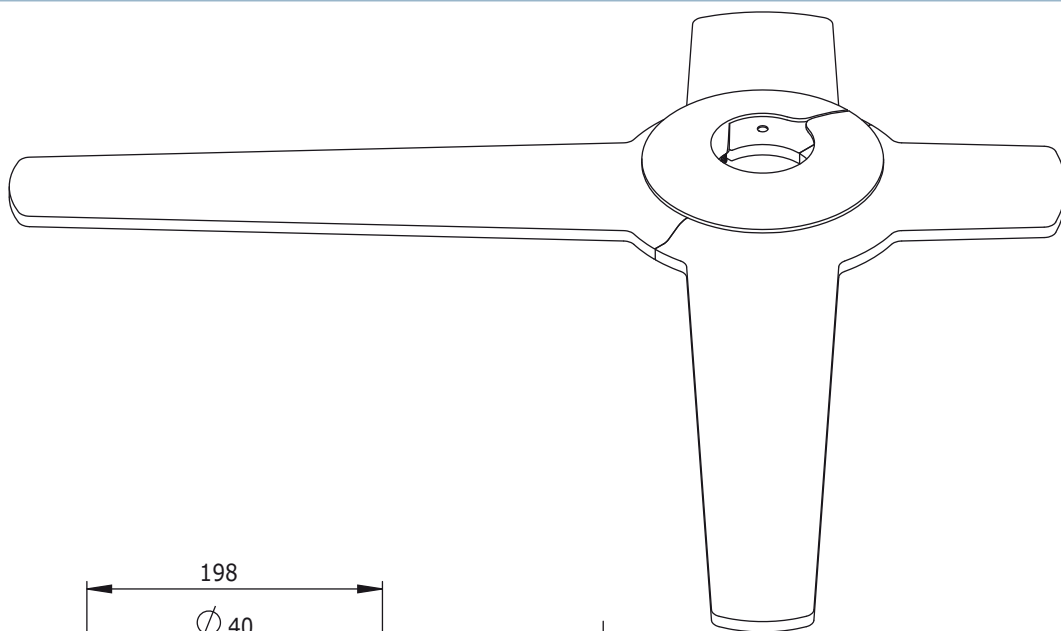

58.010

ViewLite Fußplatte 010

Die ViewLite Fußplatte aus Stahl kann als unmontierter Bildschirm fuß genutzt werden für der 58.102 und 58.142 .Auch diese Fußplatte verfügt über das Kabel managementsystem wie die ViewLite-Arme. Einfach verschiebbar für flexible Arbeitsplätze.

- Fußplatte für ViewLite 58.102 und 58.142
- Solider Stahl
- Abmessungen (BxTxH): 440 x 320 x 11mm
- Lieferung incl. Allem Befestigungsmaterial

DFX.# 58.010

silber-weiß

805410580100

Dealer