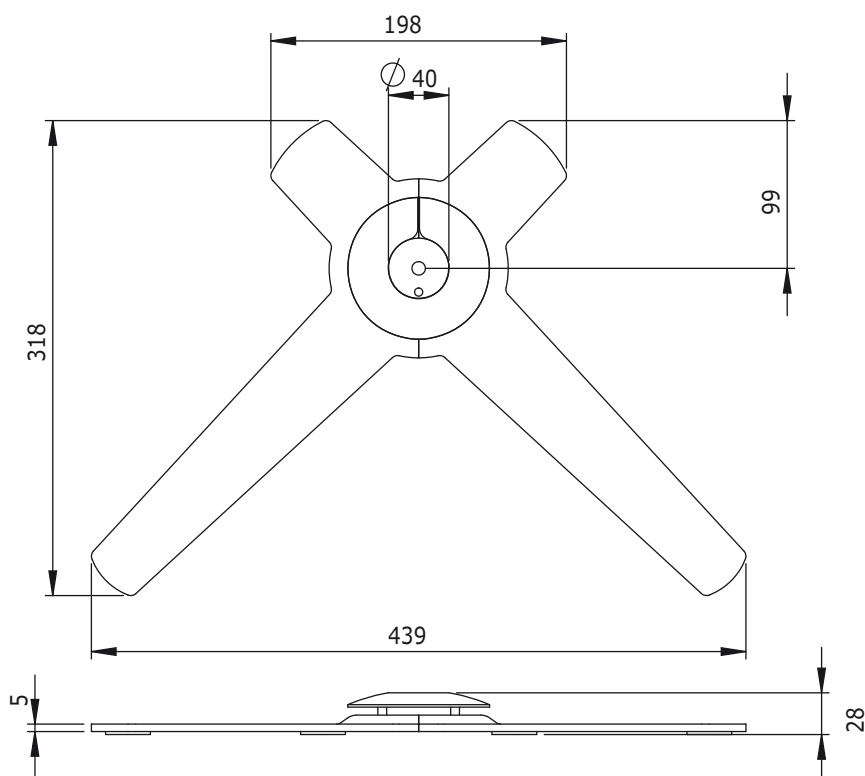

58.010

ViewLite Fußplatte 010

Die ViewLite Fußplatte aus Stahl kann als unmontierter Bildschirm fuß genutzt werden für der 58.102 und 58.142 .Auch diese Fußplatte verfügt über das Kabel managementsystem wie die ViewLite-Arme. Einfach verschiebbar für flexible Arbeitsplätze.

- Fußplatte für ViewLite 58.102 und 58.142
- Solider Stahl
- Abmessungen (BxTxH): 440 x 320 x 11mm
- Lieferung incl. Allem Befestigungsmaterial

DFX.# 58.010

silber-weiß

805410580100

Dealer